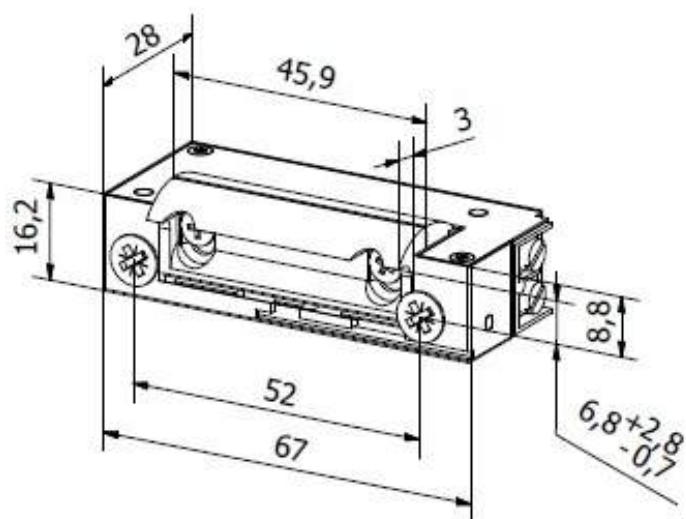

hartte XS (18R)

нормально открытые модели

Электрозащёлка Hartte серии XS отличается небольшими размерами, симметричным дизайном и регулируемой защёлкой радиальной формы.

Нормально открытая модель.

Характеристика:

- нормально-открытая (NO)
- размеры: ширина 16,2 мм, высота 67 мм, глубина 28 мм
- механическая прочность: 3000 Н (ок. 300 кг)
- долговечность: 200 000 циклов открывания
- регулировка защёлки: 3,5 мм
- для дверей DIN левого / DIN правого типа
- вертикальная и горизонтальная установка
- температурный диапазон -25°C до +50°C